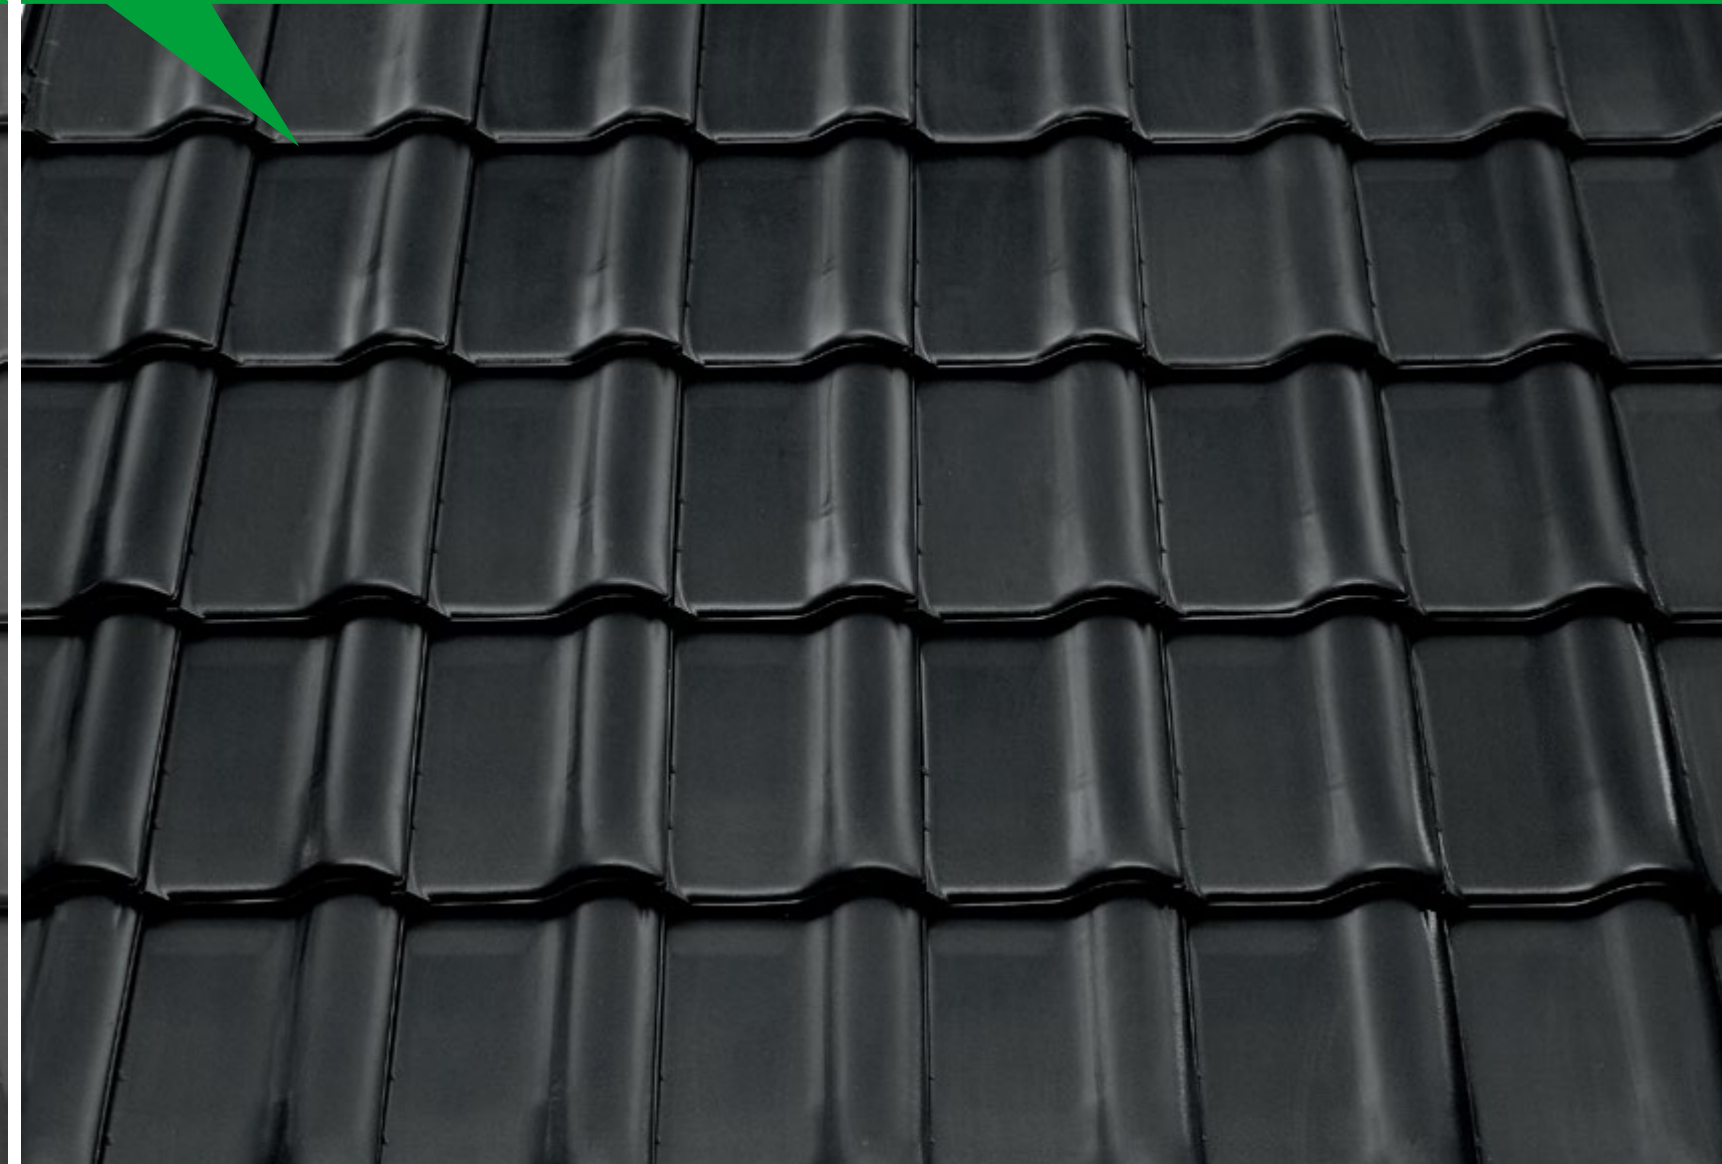

Rubin 9V

matt engobiert, anthrazit