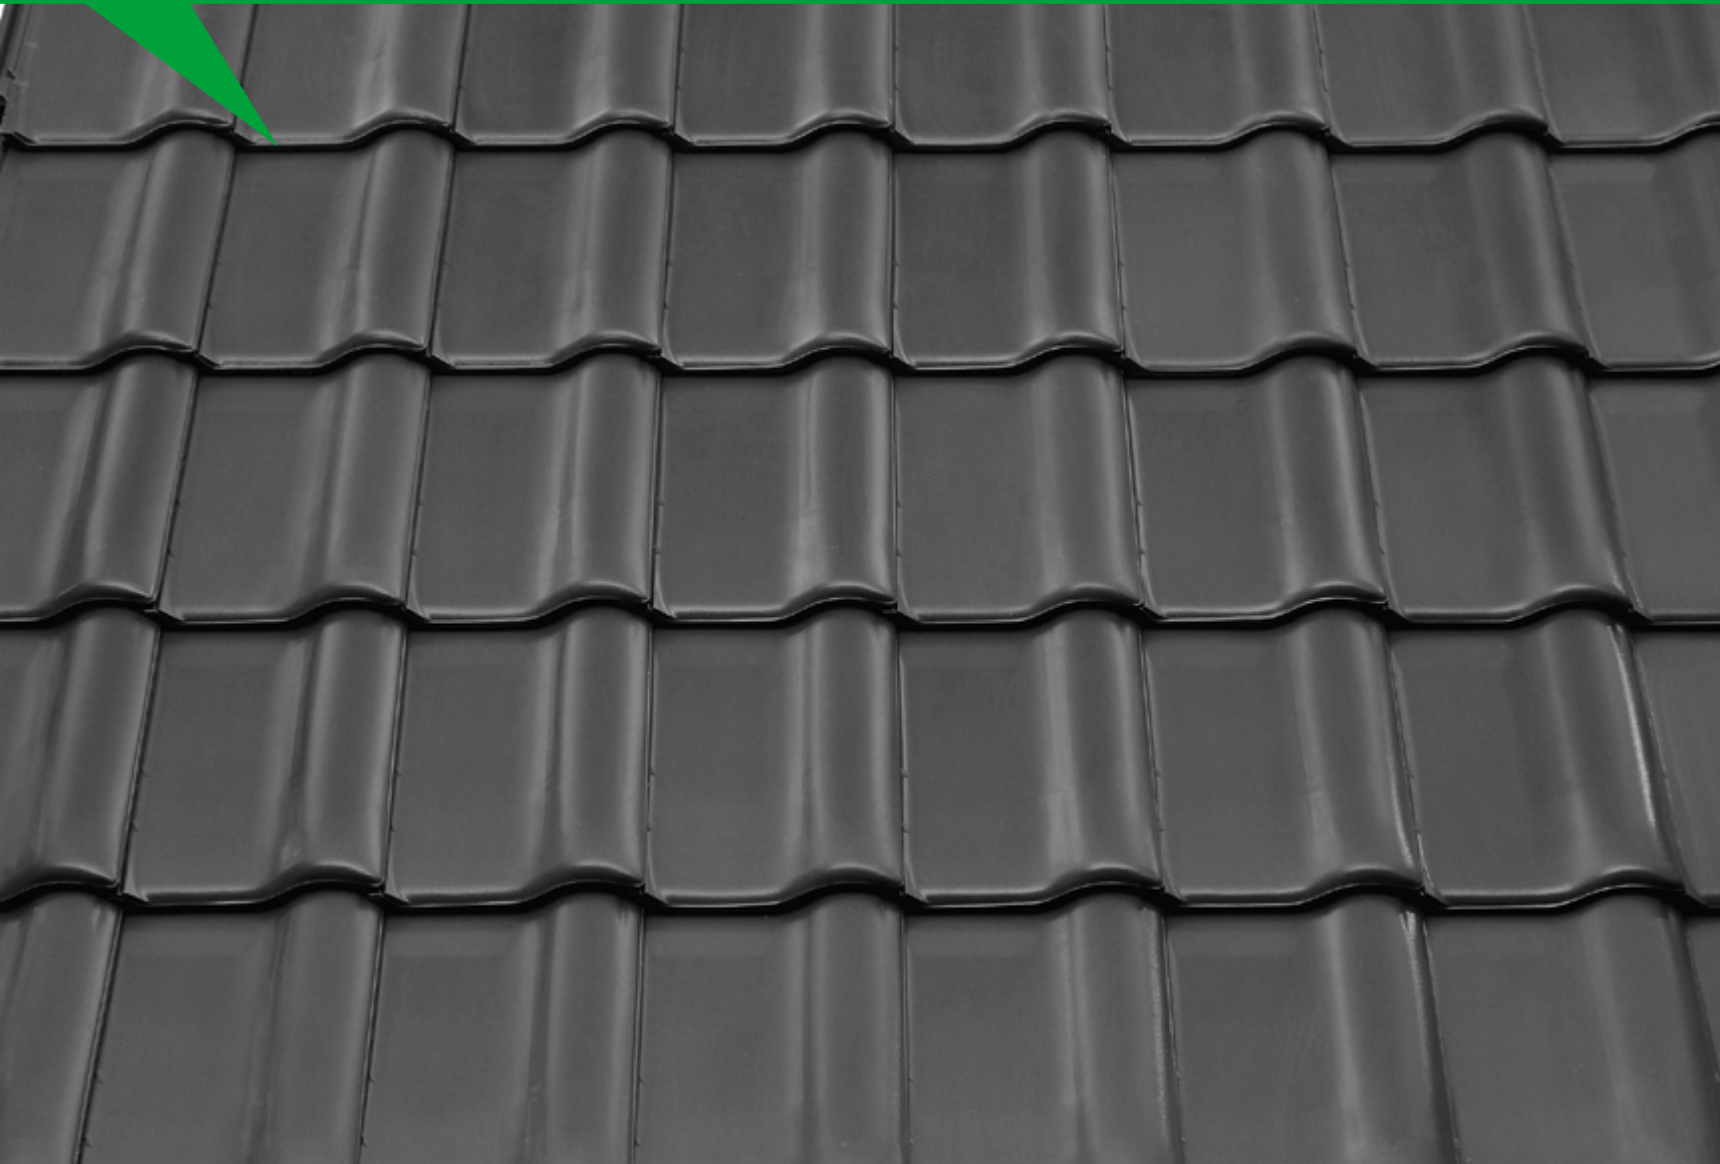

# Außenputz

- Kratzputzstruktur 3 mm
- weiß oder farbige Putze  
(Hellbezugswert 75–100 % nach sto-Farbkarte)

Rubin 9V

matt, naturrot

Rubin 9V

matt engobiert, kupferrot

Rubin 9V

matt engobiert, basaltgrau