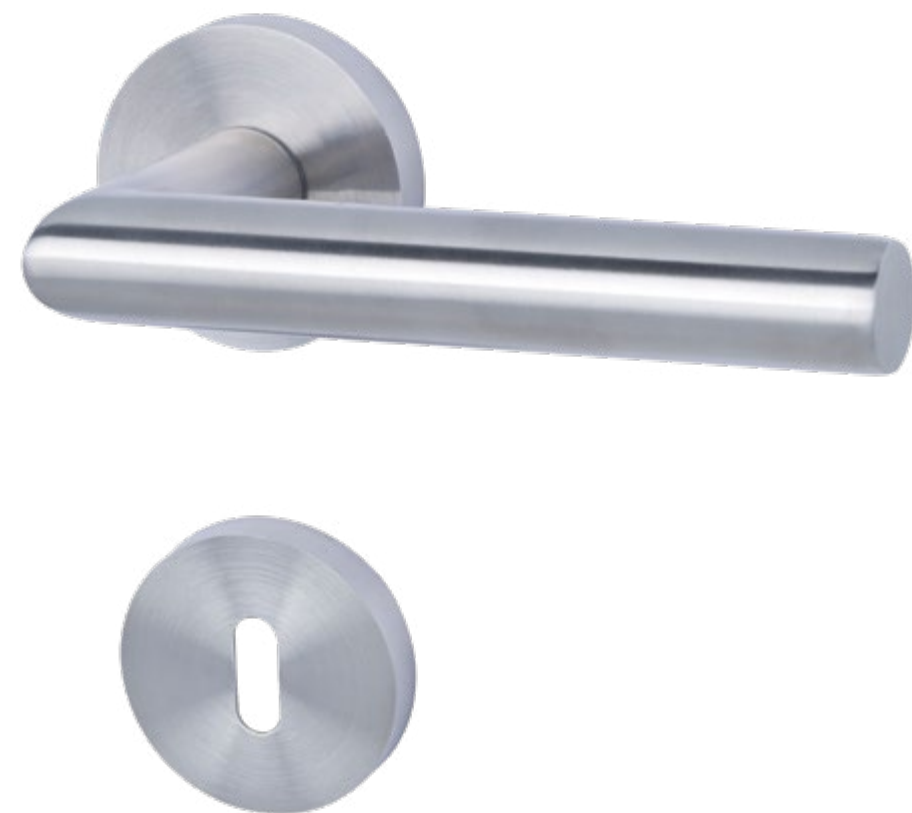

Südmetail
Moskau II